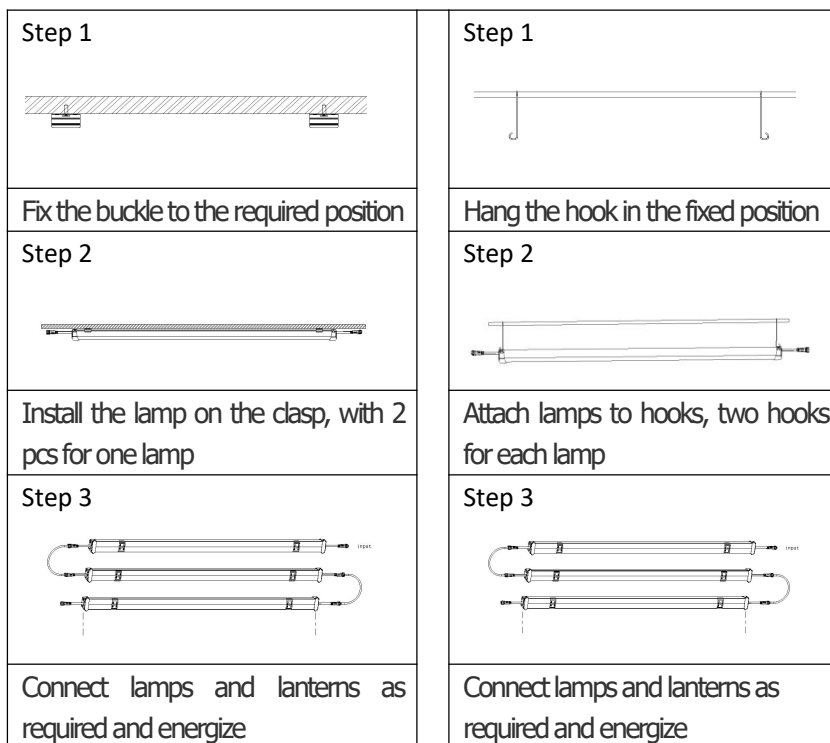

MAXIMUM AC INPUT AMPERAGE

SPECTRUM		AC VOLTAGE	120V	208V	240V	277V
SM01060L	R/B	Max AC Input Current	0.263	0.152	0.132	0.114
	R/W		0.263	0.152	0.132	0.114
	R/B/FR		0.263	0.152	0.132	0.114
	R/W/FR		0.263	0.152	0.132	0.114
	R/B/W/FR		0.263	0.152	0.132	0.114
SM01090L	R/B	Max AC Input Current	0.395	0.228	0.197	0.172
	R/W		0.395	0.228	0.197	0.172
	R/B/FR		0.395	0.228	0.197	0.172
	R/W/FR		0.395	0.228	0.197	0.172
	R/B/W/FR		0.395	0.228	0.197	0.172
SM01120L	R/B	Max AC Input Current	0.526	0.304	0.263	0.288
	R/W		0.526	0.304	0.263	0.288
	R/B/FR		0.526	0.304	0.263	0.288
	R/W/FR		0.526	0.304	0.263	0.288
	R/B/W/FR		0.526	0.304	0.263	0.288
SM01150L	R/B	Max AC Input Current	0.614	0.354	0.307	0.266
	R/W		0.614	0.354	0.307	0.266
	R/B/FR		0.614	0.354	0.307	0.266
	R/W/FR		0.614	0.354	0.307	0.266
	R/B/W/FR		0.614	0.354	0.307	0.266