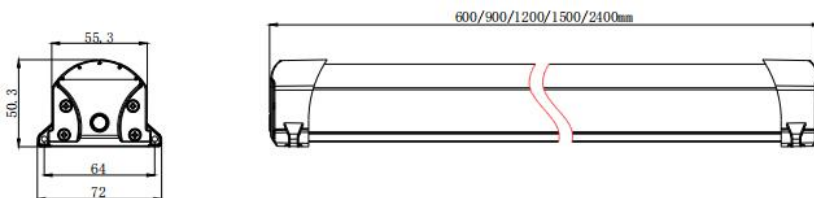

MUIZLUX

SPECIFICATIONS	
Light Distribution	120°
Input Voltage	AC100-240V 50/60Hz
Mounting Height	≥ 2" (5.08cm) Above Canopy
Thermal Management	Passive
Max. Ambient Temperature	95°F / 35°C
Dimming	/
IP Rate	IP65
Lifetime	30000H
Power Factor	>90%
Certifications	ETL DLC CE/ROHS
Warranty	3 Year Standard or 5 Year Extended Warranty

DIMENSIONS AND WEIGHT				
Fixture	Length	Width	Height	Weight
SM01060L	23.6"/60cm	2.83"/7.2cm	1.98"/5.03cm	0.7kg
SM01090L	35.4"/90cm	2.83"/7.2cm	1.98"/5.03cm	0.98kg
SM01120L	47.2"/120cm	2.83"/7.2cm	1.98"/5.03cm	1.27kg
SM01150L	59.1"/150cm	2.83"/7.2cm	1.98"/5.03cm	1.56kg

PACKAGING			
Fixture	Size	QTY	Weight
SM01060L	680*316*365mm	20	14.5kg
SM01090L	980*316*365mm	20	20.1kg
SM01120L	1280*316*292mm	16	20.8kg
SM01150L	1580*316*220mm	12	19.5kg

MAXIMUM AC INPUT AMPERAGE

SPECTRUM		AC VOLTAGE	120V	208V	240V	277V
SM01060L	R/B	Max AC Input Current	0.263	0.152	0.132	0.114
	R/W		0.263	0.152	0.132	0.114
	R/B/FR		0.263	0.152	0.132	0.114
	R/W/FR		0.263	0.152	0.132	0.114
	R/B/W/FR		0.263	0.152	0.132	0.114
SM01090L	R/B	Max AC Input Current	0.395	0.228	0.197	0.172
	R/W		0.395	0.228	0.197	0.172
	R/B/FR		0.395	0.228	0.197	0.172
	R/W/FR		0.395	0.228	0.197	0.172
	R/B/W/FR		0.395	0.228	0.197	0.172
SM01120L	R/B	Max AC Input Current	0.526	0.304	0.263	0.288
	R/W		0.526	0.304	0.263	0.288
	R/B/FR		0.526	0.304	0.263	0.288
	R/W/FR		0.526	0.304	0.263	0.288
	R/B/W/FR		0.526	0.304	0.263	0.288
SM01150L	R/B	Max AC Input Current	0.614	0.354	0.307	0.266
	R/W		0.614	0.354	0.307	0.266
	R/B/FR		0.614	0.354	0.307	0.266
	R/W/FR		0.614	0.354	0.307	0.266
	R/B/W/FR		0.614	0.354	0.307	0.266